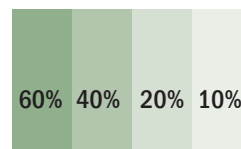

60% 40% 20% 10%